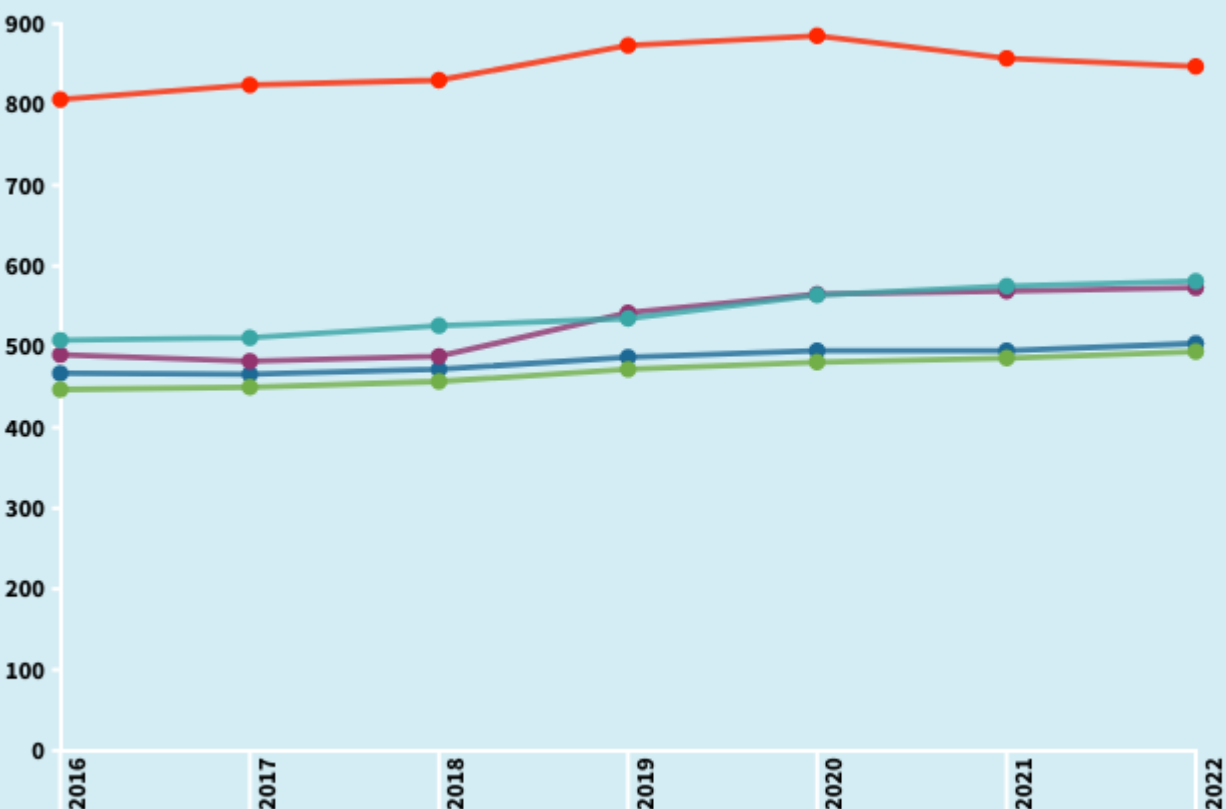

557€

est la moyenne nationale d'un loyer étudiant

Source: locservice

Paris, la ville avec les loyers étudiants les plus élevés

### Évolution des moyennes des loyers de studios étudiants dans les plus grandes villes étudiantes

Paris Lille Toulouse Bordeaux Lyon

Source: [Loc Service](http://Loc Service)